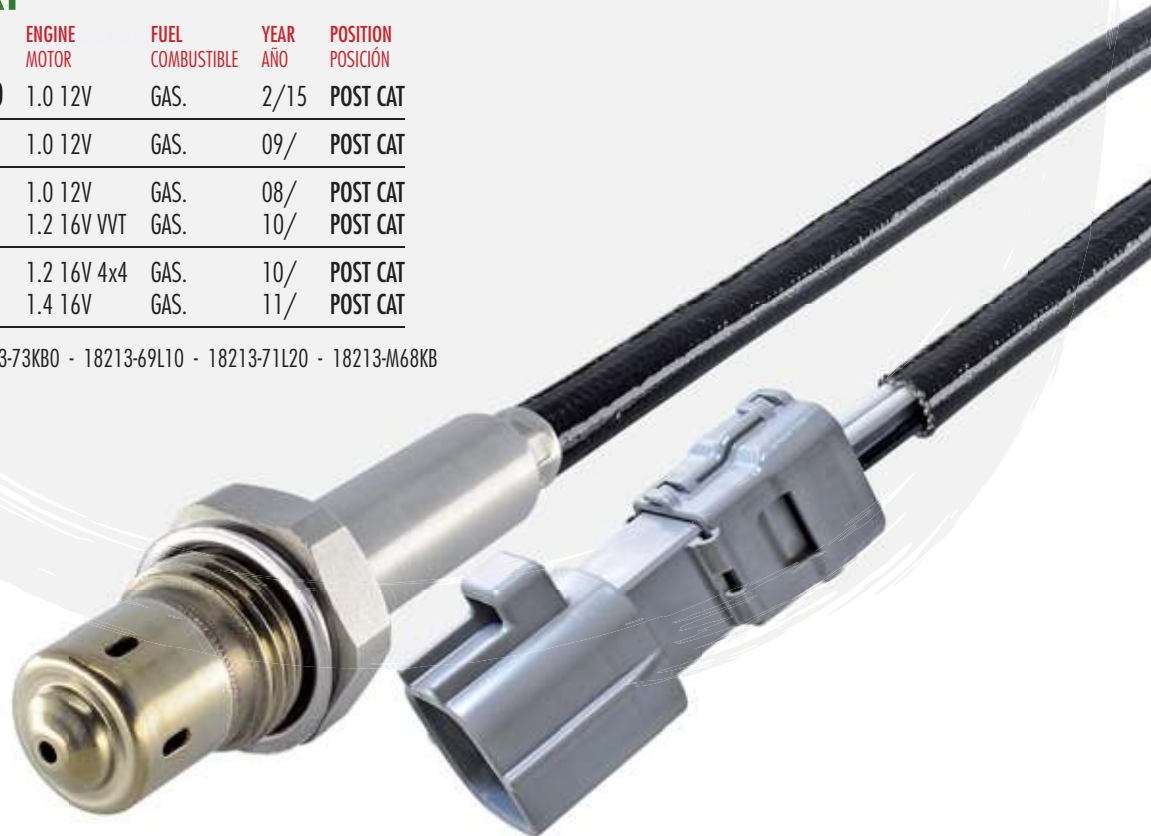

OXYGEN SENSOR

SENSOR DE OXÍGENO

8942.41.057

NISSAN

MODEL MODELO	ENGINE MOTOR	FUEL COMBUSTIBLE	YEAR AÑO	POSITION POSICIÓN
PIXO	1.0 12V	GAS/LPG	09/	POST CAT

#OEM 22630-4A00C

OPEL

MODEL MODELO	ENGINE MOTOR	FUEL COMBUSTIBLE	YEAR AÑO	POSITION POSICIÓN
AGILA	1.0 12V	LPG - GAS.	08/14	POST CAT
	1.2 16V	LPG - GAS.	08/14	POST CAT

#OEM 93.194.234 - 95.507.972

SUZUKI

MODEL MODELO	ENGINE MOTOR	FUEL COMBUSTIBLE	YEAR AÑO	POSITION POSICIÓN
ALTO K10	1.0 12V	GAS.	2/15	POST CAT
ALTO VII	1.0 12V	GAS.	09/	POST CAT
SPLASH	1.0 12V	GAS.	08/	POST CAT
	1.2 16V VVT	GAS.	10/	POST CAT
SWIFT IV	1.2 16V 4x4	GAS.	10/	POST CAT
	1.4 16V	GAS.	11/	POST CAT

#OEM 18213-73KBO - 18213-69L10 - 18213-71L20 - 18213-M68KB