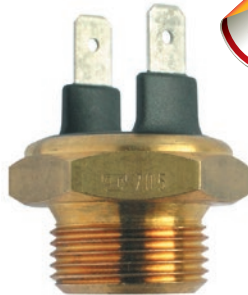

BOLETÍN #62 JUNIO 2020

SENSOR INDICADOR DE TABLERO

VW 3005

MODELO	AÑO	CIL.	TIPO	MOTOR
Corsar	88	4	Carb.	1.8L

SENSOR INDICADOR DE TABLERO

DODGE/MITSUBISHI/TOYOTA 3062

MODELO	AÑO	CIL.	TIPO	MOTOR
Arrow	79-82	4	Carb.	2.0L, 2.2L, 2.6L
D50	79-82	4	Carb.	2.0L, 2.6L
Ram 50	83	4	Carb.	2.0L, 2.3L, 2.6L
Scamp	83	4	Carb.	2.2L
Starion	88-89	4	FI	2.6L
Supra	93	6	FI	3.0L

MTE-THOMSON

LÍNEA COMPLETA FUEL INJECTION
CONTROL DE TEMPERATURA

BOLETÍN #62 JUNIO 2020

BULBO MOTOVENTILADOR

TOYOTA 3727

MODELO	AÑO	CIL.	TIPO	MOTOR
Camry	88-91	4,6	Carb.	2.0L, 2.5L
Celica	89	4	Carb.	2.0L
Paseo	92	4	Carb.	1.5L
Tercel	90-92	4	FI	1.5L

BULBO MOTOVENTILADOR

FORD 3734

MODELO	AÑO	CIL.	TIPO	MOTOR
Capri	80-84		TBI	2.3L, 3.8L, 4.2L, 5.0L
Escort	81-83	4	FI	1.6L
Exp	82-83	4	FI	1.6L
Fairmont	80-83		Carb.	2.3L, 3.3L, 4.2L
LN7	82-83	4	FI	1.6L
Ltd	83-86		TBI	2.3L, 3.3L, 3.8L, 5.0L, 5.8L
Lynx	81-83	4	FI	1.6L
Marquis	83-86	4,6	TBI	2.3L, 3.3L, 3.8L
Mustang	80-84		TBI	2.3L, 3.3L, 3.8L, 4.2L, 5.0L
Zephyr	80-83		Carb.	2.3L, 3.3L, 4.2L

BULBO MOTOVENTILADOR

VW 705.95/100

MODELO	AÑO	CIL.	TIPO	MOTOR
Atlantic	81-87	4	Carb.	1.7L, 1.8L
Caribe	77-87	4	Carb.	1.6L, 1.7L, 1.8L
Corsar	88	4	Carb.	1.8L

BULBO MOTOVENTILADOR

VW 802.95/102

MODELO	AÑO	CIL.	TIPO	MOTOR
Polo	13-14	4	TSI	1.2L